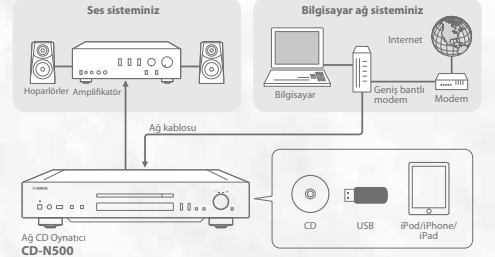

Yeni Konsept Hi-Fi: Ağ Sesleriyle CD.

CD-N500 bir CD oynatıcının çok ötesindedir. Bilgisayarınıza ve/veya ev ses sisteminize de bağlanır, böylece akıllı telefonunuz da dahil çok farklı müzik kaynaklarındaki müziğin keyfini konforlu bir şekilde çıkartabilirsiniz.

CD-N500

Ağ CD Oynatıcı

- İnternet radyo ve müzik yayınına destekler*
- Akıllı telefon ve tablet bilgisayarlar için NP Kumanda Uygulaması
- iPod, iPhone, iPad ve USB cihazları için Dijital USB Bağlantısı
- FLAC 192 kHz/24 bit formatıyla uyumlu
- Boşluksuz çalma uyumu
- Yüksek kaliteli taşlanmış yüzeyli alüminyum ön panel
- Üstün düzeyde gelişmiş devreler ve düzen

- Düşük parazitli yüksek çevrim hassasiyeti için yüksek performanslı DAC
- Pure Direct
- Boyutlar (G x Y x D): 435 x 96 x 300 mm
- Ağırlık: 4,8 kg

Siyah rengi mevcuttur.

Made for

iPod iPhone iPad

Akıllı telefon veya tablet bilgisayar için NP Kumanda Uygulaması

Bu ücretsiz uygulama, ağ oynatıcınızı bir mobil cihazdan kontrol edebilmenize imkan verir. Yalnızca ekrana dokunarak çalma listesine, şarkıya vb. göre müzik parçalarını arayın ve farklı kaynaklar ve şarkılar arasında seçim yapın. Müzik Çalma, Apple iOS ve Android cihazlarından müzik yayınına izin verir.

LAYER NP-S2000

NP-S2000

Ağ Oynatıcı

Kolay Ulaşım ve Kontrol

iPhone veya Android için NP Kumanda uygulaması birçok farklı Ağ Oynatıcı işlevini cep telefonunuzdan kontrol edebilmenizi sağlar.

- Tam kademeli dengeli sinyal iletimi Burr-Brown DAC'lerle başlıyor
- Bağımsız güç kaynaklarına sahip tamamen ayrı dijital ve analog bölümler
- XLR dengeli çıkış terminalleri
- Boşluksuz çalma uyumu
- 192 kHz/24 bit formatında (yalnızca WAV) çalma uyumu

- iTunes uyumlu sunucu
- Çok yönlü web tarayıcı arayüzü
- Birçok sunucu yazılımıyla uyum
- Boyutlar (G x Y x D): 435 x 69 x 440 mm
- Ağırlık: 12 kg

Gümüş rengi mevcuttur.