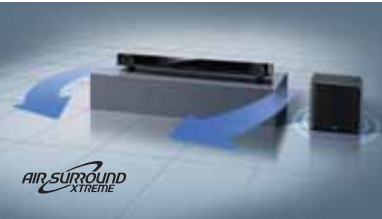

Net Vokaller ve Zengin Seslerle 7.1 Kanallı Surround Ses

Bu özel Yamaha sistemi, önde daha net konuşmalar ve arka ve yanlarda dinamik seslerle birlikte aşırı derecede gerçekçi bir ses alanı için yüksek kaliteli, mükemmel görüntülemeli ve zengin varlıklı 7.1 kanallı ses çıkışına sahiptir.