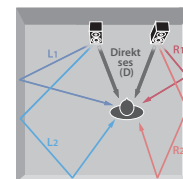

YPAO Yansıyan Ses Kontrolü (R.S.C.)

Yansıyan Ses Kontrolü özelliği sesleri bulanık ve karışık hale getiren erken yansımaları bastırır.