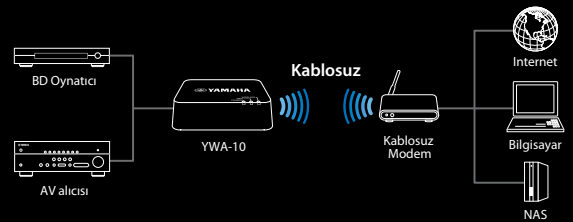

YWA-10

WiFi Adaptörü

YWA-10, iki LAN terminaline sahiptir (bir tanesi AV alıcısı için ve diğeri BD oynatıcı vb. gibi diğer sistemler içindir), gücünü alıcının USB terminalinden alır ve WPS (otomatik kurulum) veya bilgisayar üzerinden manuel kurulum özelliklerine sahiptir.