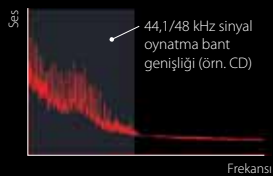

AVENTAGE

PURE DIRECT

VOLUME

Yüksek Çözünürlüklü Müzik Geliştiricisi

Daha Detaylı Müzik ve Daha İyi Ses Görüntüleme

96 kHz/24 bit'e kadar yüksek bitli, yüksek örnekleme genişletme CD'ler veya FLAC dosyaları vb. tarafından kullanılan 44,1/48 kHz müzik verilerine uygulanabilir. Bu da yayın viyola telleri üzerindeki hareketi vb. gibi gelişmiş müzik ayrıntıları sağlar ve ayrıca ses görüntüleme işlevini artırır, böylece örneğin her bir sanatçı ses alanına yerleştirilebilir.

YPAO (Yamaha Parametrik Oda Akustiği Optimizatörü)

Profesyonel Sınıf Otomatik Akustik Kalibrasyonu

En çok takdir toplayan ve en popüler Yamaha AV alıcı özelliklerinden biri olan YPAO, oda akustiğini analiz eder ve ardından birkaç dinleme konumunda optimum seslerin elde edilmesi için ses parametrelerini hassas şekilde kalibre eder. Stüdyo kalitesi sesler için erken yansımaları kontrol etmek üzere Yansıya Ses Kontrolü işlevini ve CINEMA DSP parametrelerini yansıyan seslere göre değiştiren DSP Efektü Normalleştirme işlevini kullanır. RX-A3020 ayrıca daha ayrıntılı bir ses ayarı için hoparlör açılı ölçümleri de gerçekleştirir.

İşleme öncesi