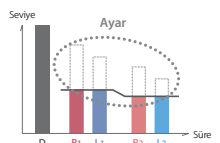

YPAO Yansıyan Ses Kontrolü (R.S.C.)

Yansıyan Ses Kontrolü özelliği sesleri bulanık ve karışık hale getiren erken yansımaları bastırır.