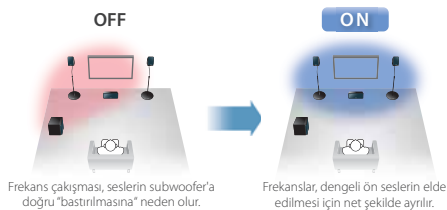

AV Kumanda Uygulamasıyla birlikte Akıllı ve Eğlenceli Parmak Ucu Kumandası

Artık akıllı telefonunuzu veya tabletinizi uzaktan kumanda olarak kullanarak Müzik Çalma, kablosuz müzik yayını da dahil birçok farklı alıcı işlemi sürükleyerek ve dokunarak kontrol edebilirsiniz. Arayüzdeki grafikler anlık olarak anlaşılabilir ve uygulamanın daha kolay ve eğlenceli şekilde kullanılmasını sağlar. Ücretsiz Yamaha AV Kumanda Uygulamasını iTunes App Store veya Google Play'den indirmeniz yeterlidir.

Available on the App Store

ANDROID APP ON Google play

Subwoofer Dengeleme

Subwoofer Dengeleme Özelliğiyle Gelişmiş Ses Görüntüleme

Subwoofer Dengeleme özelliği, ön hoparlör çıkışıyla çıkışmaları önleyerek düşük frekansları yükseltir. Bu da kesintisiz bir frekans yanıtının yanı sıra daha net ve daha odaklı sesler elde edilmesini sağlar. Alt subwoofer frekanslarını ayırarak, ön sahneyi dengeler ve iyi dengelenmiş ve gelişmiş bas sesleri sağlar.