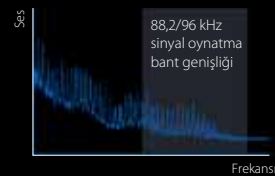

İşleme sonrası