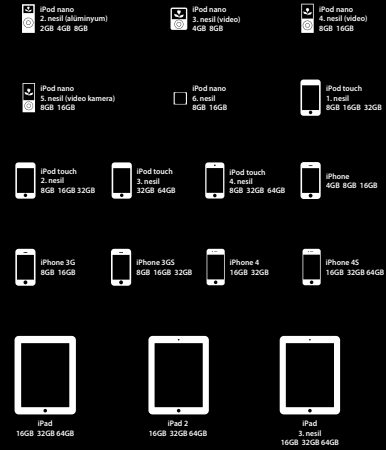

Made for

iPod iPhone iPad

8 giriş / 2 çıkış

(önde 1 tane) (eş zamanlı. Bölge B çıkışı)

- (4K Geçidi ve geliştirme)

CINEMA DSP 3D (17 DSP Program)

Rijit alt kasalar

● (DLNA 1.5)

Çok noktadan ölçümlü R.S.C.

Gelişmiş GUI

● (iPod / iPhone / iPad)

● (İngilizce/Fransızca/Almanca/İspanyolca/Rusça/Çince/Japonca)

● (SCENE PLUS)

● (Öğrenme / Ön ayar)

○ (Bölge 2)

- Alüminyum ön panel
- Başka odaya ses/video yayını için HDMI Bölge B
- Subwoofer Dengeleme
- Çok Yönlü Bölge kontrolü: Bölge 2 açık/kapalı ve ön panel ve Parti modunda kontrol
- Vinil çalma özelliği için ses girişi
- ECO modu ve bekleme modunda 0,1 W'luk düşük güç tüketimi
- Boyutlar (G x Y x D): 435 x 171 x 369 mm
- Ağırlık: 10,8 kg

Made for

iPod iPhone iPad

23 DSP Surround Programı

Film

Standart	Spor
Manzara	Resital/Opera*
Bilim Kurgu	Aksiyon Oyunu
Macera	Rol Oyunu
Drama	Müzik Videosu
Mono Film	

Müzik

Münih Salonu	Village Vanguard*
Viyana Salonu	Alt Çizgi
Amsterdam Salonu*	Kiler
Oda	Roxy Tiyatrosu
Church in Freiburg*	Warehouse Loft*
Church in Roayomont*	9 kanal Stereo**

*Yalnızca RX-A3020/A2020.

RX-A1020/A820 ve RX-Vx73 serisi 17 programlıdır.

** RX-A1020/A820, RX-V773/V673 ve RX-V573 modeli 7 kanal Stereodür. RX-V473 ve RX-V373 modeli 5 kanal Stereodür.

iPod/iPhone/iPad uyumludur