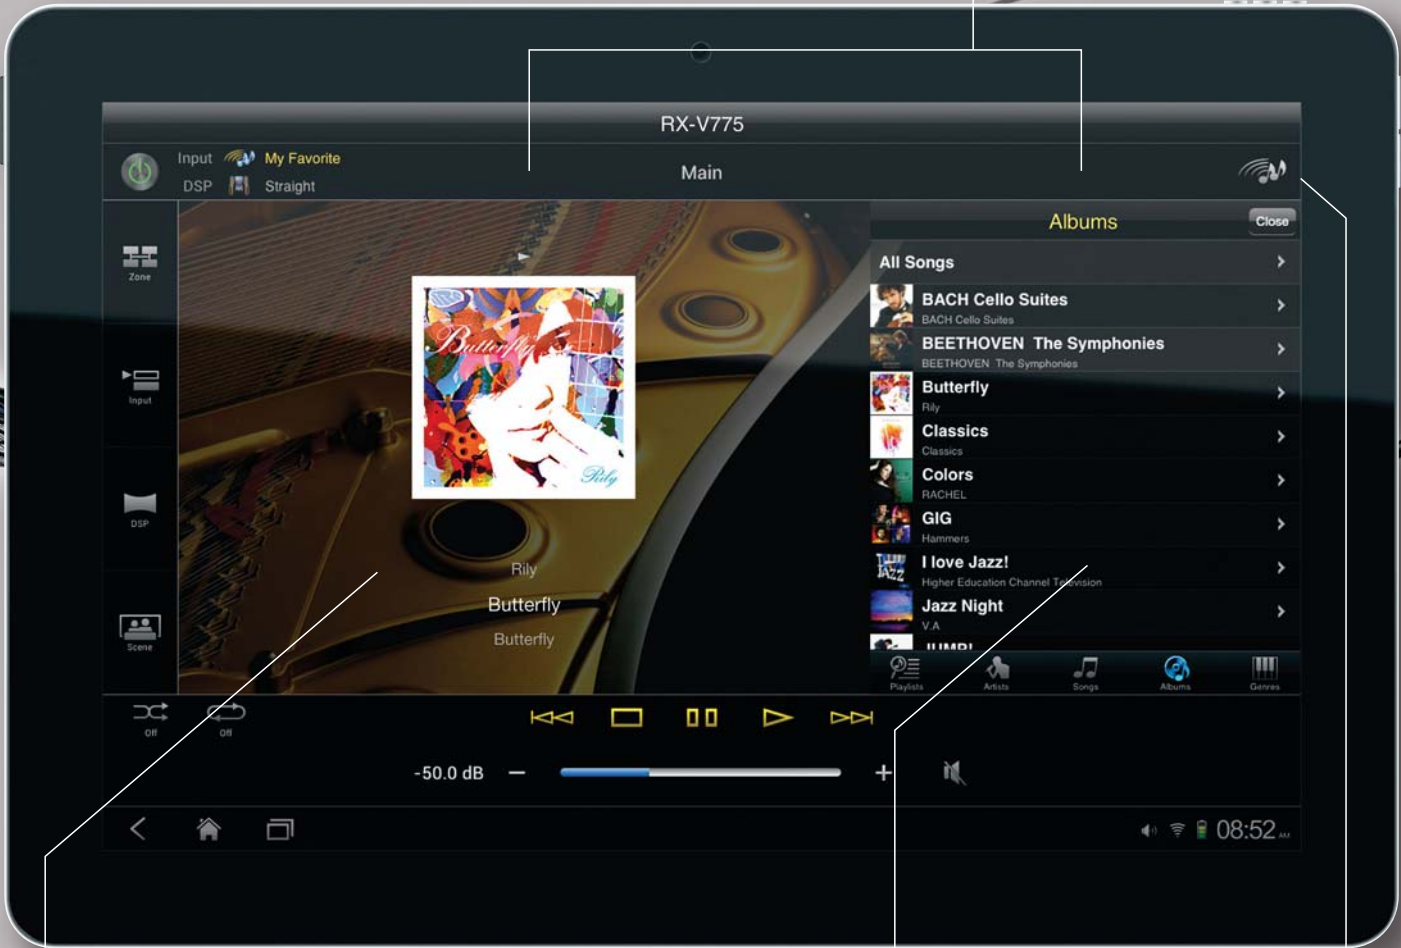

DSP Mod Seçimi

Müzik veya filme göre simge yardımıyla kolay DSP Mod seçimi.

Blu-ray Disk Oynatıcıya Bağlı Çeşitli Kaynakların Simge Ekranı*

AV alıcınıza bağlı bir Yamaha Blu-ray Disk oynatıcısı mevcutsa, oynatıcıya bağlı olan YouTube, Picasa veya Netflix vb. gibi hizmetlerin simgeleri otomatik olarak giriş menüsü ekranında görüntülenir. Blu-ray Disk oynatıcı modeli de görüntülenir, böylece seçim ve kullanım kolaylaşır.

Girişleri ve diğer başlıkları yeniden adlandırabilirsiniz. Örneğin; "AV1" girişini "Oyun" olarak değiştirebilirsiniz.

23 Dil desteği* Kendi Dilinizde Menüler

İşletim dili, cihazın 23 dil seçeneği arasında yapılan dil ayarına göre değişir ve bunlara 12* Avrupa dili ve Çince (Basitleştirilmiş ve Klasik) ve Japonca gibi diller de dahildir. Menüleri ve diğer öğeleri kendi dilinizde görmeniz kullanımını kolaylaştırır.

*2013 Baharında çıkacaktır.

iPad için Tasarlanan AV Controller Uygulaması Kullanımı Daha Da Kolaylaştırır

AV Controller Uygulaması ayrıca iPad için özel olarak tasarlanmış bir model de mevcuttur. Geniş iPad ekranı, bilgileri daha net görebilmenizi ve işlemleri çok daha kolay bir şekilde kontrol edebilmenizi sağlar. Ayrıca, görüntülenen içerik de iPad'in tutulduğu yöne göre değişir. Geniş ekranın avantajlarını kullanan bu uygulama ayrılmış ekran görüntüsü sağlar, böylece iki katı daha fazla bilgi görüntüleyebilir ve modları, şarkıları vb. kolaylıkla seçebilirsiniz.

Favori Arkaplan Görüntünüzü Seçin

Şarkı Arama Listelerinin Görüntülenmesi Hiç Bu Kadar Kolay Olmamıştı

Şarkı başlığı, albüm başlığı ve sanatçı adı renkli albüm kapağıyla birlikte görüntülenir ve böylece istediğiniz şarkıları kolayca arayabilir ve bulabilirsiniz. iPad'inizde çalınan şarkıyı ana ekranda ve kolay arama için şarkı listelerini alt ekranda görüntüleyebilirsiniz.