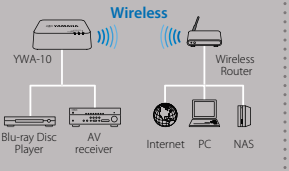

Opsiyonel Aksesuarlar

Kablosuz LAN Bağlantısı için Wi-Fi Adaptörü

YWA-10 Wi-Fi Adaptörü

YWA-10 modelinde iki LAN terminali (AV alıcısı ve Blu-ray Disk oynatıcı vb. gibi diğer aksesuarlar için) mevcuttur, güç alıcının USB terminalinden çekilir ve WPS (ses kurulumu) veya bilgisayar üzerinden manuel kurulum seçenekleri sunulur.